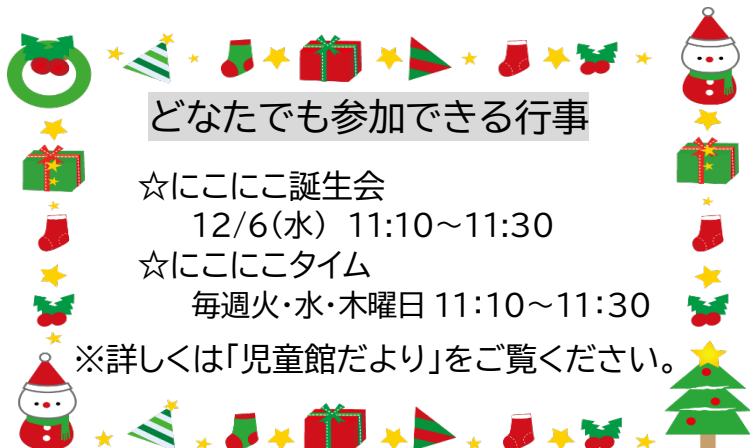

きくがわ子育て支援センター たんぽぽだより 12月号

令和5年11月15日 発行
きくがわ子育て支援センター たんぽぽ
住所 菊川市半済 1865 プラザげやき2階
電話 0537-37-1135
FAX 0537-37-1141
開館日 火曜～土曜 9:00～16:30
休館日 日曜 月曜 祝日 年末年始

どなたでも参加できる行事

- ☆にこにこ誕生会
12/6(水) 11:10～11:30
- ☆にこにこタイム
毎週火・水・木曜日 11:10～11:30

※詳しくは「児童館だより」をご覧ください。

予約が必要な行事申込みは
11月22日(水)
来館受付 13:30～
電話受付 14:00～

特別企画 ちびっこクリスマス会

12月2日(土)

《ゲスト》すいようおはなし会

※詳しくは菊川児童館だよりをご覧ください

要予約

子育てを楽しもう 子育てレッスン

☆冷凍パイシートを使ったパイキッシュ☆

【日時】12月19日(火)

10:00～11:00

*集合 9:50

【講師】瀧本春奈さん

かんたんかわいいお料理教室「る・とれふる」代表

【対象】市内在住未就園児親子 15組

【持物】飲み物(茶・水)

要予約

移動子育て支援センター すくすくひろば

☆みんなで楽しむクリスマスパーティー☆

【日時】12月8日(金)

10:00～11:00

*集合 9:50

【場所】横地地区センター

【対象】市内在住未就園児親子 15組