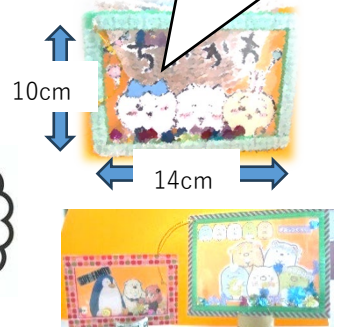

み 見てもたのしい

お気に入りを作っちゃおう！

シャカシャカ押しフレームです。

作りたいキャラクターや写真などあったら

も 持ってきてね！

【受付】13:00～13:30

【開始】13:30～

見本はじどうかんに
あります。みてね♡