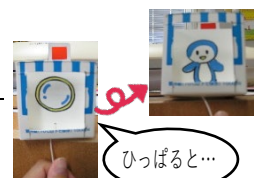

申し込み不要!どなたでも参加できる事業

😊 にこにこタイム

1. 【日時】**毎週 火・水・木曜日 11:10～11:30**
   【内容】ふれあい遊び・歌遊び・読み聞かせ等みんなで楽しみましょう。

😊 にこにこ誕生会

1. 【日時】**11月9日(火) 11:10～11:30**
   【内容】みんなで11月生まれのお友達やお家の方をお祝いしましょう。
   (誕生児以外の方もぜひご参加ください♪)

😊 にこにこ交流会

1. 【日時】**11月24日(水) 11:10～11:30**
   【内容】いきいきサロンのおじいちゃん・おばあちゃんを児童館に招待します。
   みんなでレクレーションをして楽しみましょう。

😊 にこにこ工作

1. 【日時】**11月25日(木) 11:10～11:30**
   *当日先着20組(10:00より整理券配布)
   【内容】何が撮れるかな?!びっくりカメラ